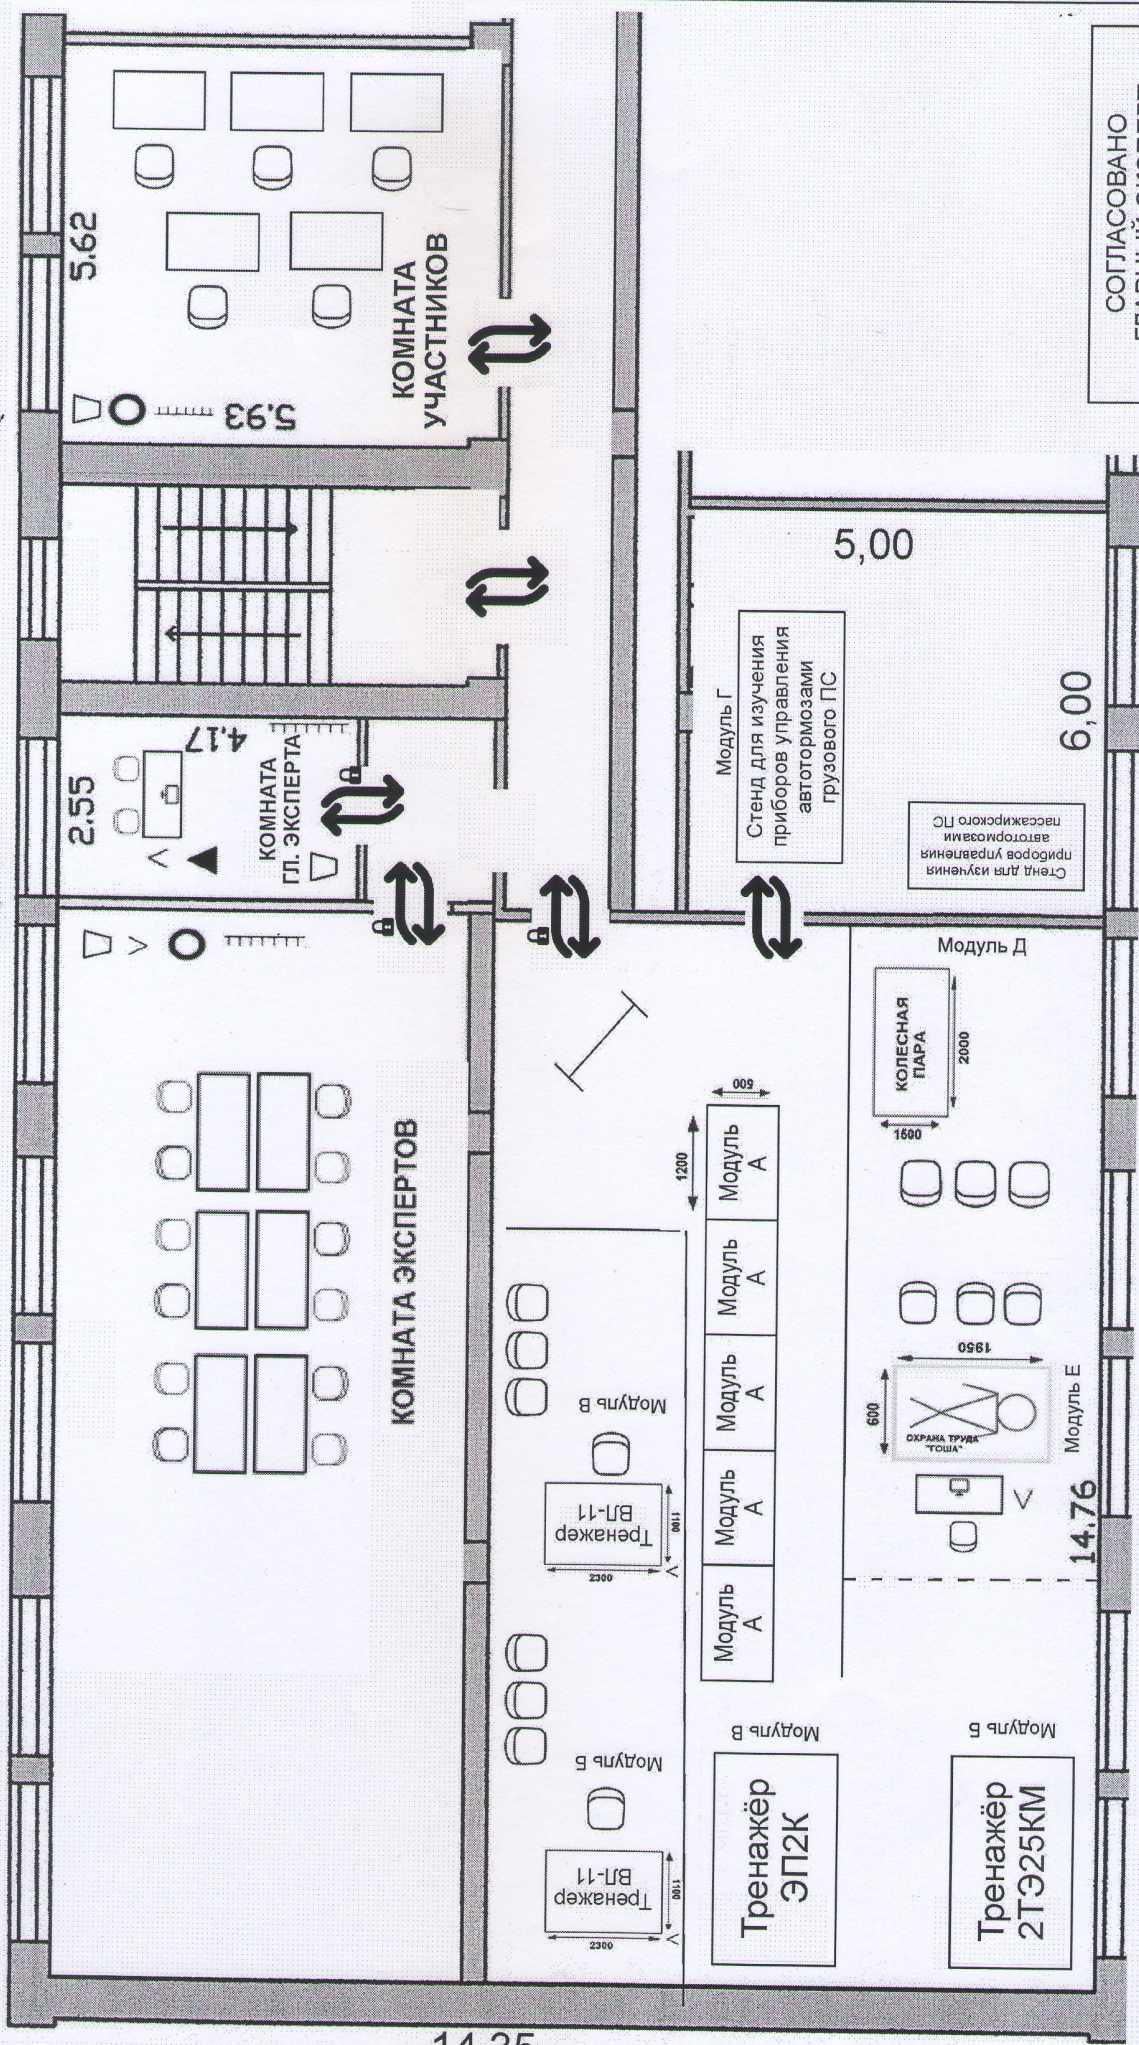

План застройки конкурсной площадки регионального чемпионата профессионального мастерства «ПРОФЕССИОНАЛЫ»
 Орловской области 2023 по компетенции – Управление локомотивом (16-22)

26,38

СОГЛАСОВАНО
 ГЛАВНЫЙ ЭКСПЕРТ
Королева А. В.
 ФИО Подпись